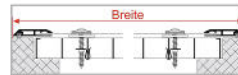

LICHTSCHACHTABDECKUNGEN

KONFIGURATOR

Wählen Sie Rahmenfarbe und Maße der Lichtschachtabdeckung nach Ihren Bedürfnissen aus.

Rahmenfarbe

Maße

Breite (mm)

mm

Zulässiger Bereich: 500 - 1500

Tiefe (mm)

mm

Zulässiger Bereich: 300 - 1500

HABEN SIE FRAGEN?

Unser Kundenservice für Sie:

Tel: +49 (0)7131 2701792
Fax: +49 (0)7131 2701794

E-Mail: info@metallbau-onlineshop.de
Web: www.metallbau-onlineshop.de