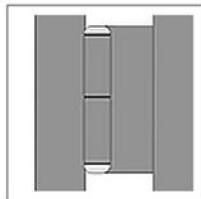

GITTERTÜREN EINFLÜGELIG

KONFIGURATOR

Wählen Sie Befestigungsart, Oberfläche, Bänderausführung und Laibungsmaße der Gittertür nach Ihren Bedürfnissen aus. Die Gittertür ist einflügelig. Weitere Auswahlmöglichkeiten finden Sie online.

110° Öffnungswinkel
verstellbar

180° Öffnungswinkel

Laibungsmaße

Laibungshöhe

mm

Zulässiger Bereich: 1000 - 2700

Laibungsbreite

mm