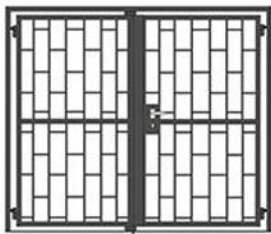

Gittertür verzinkt 2-flügelig
"Rauten Classic"

Gittertür verzinkt 2-flügelig
"Diagonalstab"

Gittertür verzinkt 2-flügelig
"Ringreihe"

Gittertür verzinkt 2-flügelig
"Karoreihe"

Gittertür verzinkt 2-flügelig
"C-Kringel"