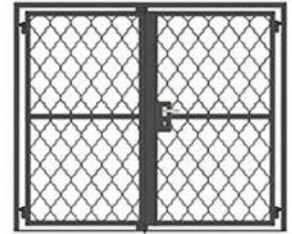

E-Mail: info@metallbau-onlineshop.de

Web: www.metallbau-onlineshop.de

GITTERTÜREN ZWEIFLÜGELIG

MODELLE

Gittertür verzinkt 2-flügelig
"Querstab"

Gittertür verzinkt 2-flügelig
"Blume"

Gittertür verzinkt 2-flügelig
"Vertikalstab"

Gittertür verzinkt 2-flügelig
"Rauten Classic"

Gittertür verzinkt 2-flügelig
"Diagonalstab"

Gittertür verzinkt 2-flügelig
"Ringreihe"

Gittertür verzinkt 2-flügelig
"Karoreihe"

Gittertür verzinkt 2-flügelig
"C-Kringel"