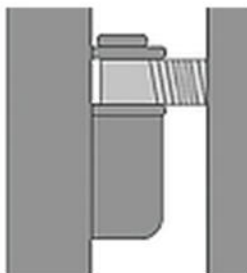

110° Öffnungswinkel
verstellbar

180° Öffnungswinkel

Laibungsmaße

Laibungshöhe

mm

Zulässiger Bereich: 1000 - 2700

Laibungsbreite

mm

DETAILS

Ausführung der Türbänder / Scharniere im Detail

Bitte wählen Sie hier die gewünschte Bänderausführung der Gittertür aus.

Sie haben die Auswahlmöglichkeit zwischen Türbändern mit einem Öffnungswinkel der Türflügel von 110° und 180°.