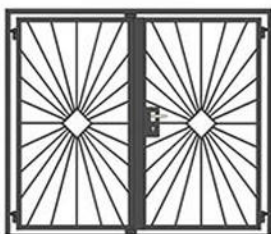

Gittertür verzinkt 2-flügelig "Leiter"

Gittertür verzinkt 2-flügelig
"Rundstab"

Gittertür verzinkt 2-flügelig
"Barock"

Gittertür verzinkt 2-flügelig
"Rauten"

Gittertür verzinkt 2-flügelig "Sonne"

Gittertür verzinkt 2-flügelig "Berlin"

Gittertür verzinkt 2-flügelig
"X-Reihe"

GITTERTÜREN ZWEIFLÜGELIG

KONFIGURATOR

Wählen Sie Befestigungsart, Oberfläche, Bänderausführung und Laibungsmaße der Gittertür nach Ihren Bedürfnissen aus. Die Gittertür ist zweiflügelig. Weitere Auswahlmöglichkeiten finden Sie online.