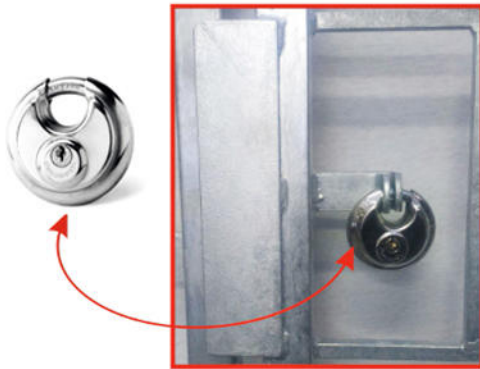

 110° Öffnungswinkel
verstellbar

180° Öffnungswinkel

Laibungsmaße

Laibungshöhe

 mm

Zulässiger Bereich: 1000 - 2800

Laibungsbreite

 mm

DETAILS

Türschlossvariante im Detail

Bitte wählen Sie hier das gewünschte Türschloss als Schließfunktion für die Gittertür aus. Je nach Ihren individuellen Anforderungen sowie dem Verwendungszweck, können Sie hier zwischen einem Diskusschloss sowie zwei Schließzylindern von ABUS mit verschiedenen Sicherheitsstufen wählen.

Diskusvorhängeschloss

- Material: Edelstahl
- Durchmesser: 70mm
- Gehärteter Schließbügel
- Gleichschließend: Sie erhalten zu jedem Schloss 2 Schlüssel. Alle Schlüssel passen in jedes Schloss
- Durch Anheben kann das Schloss von innen und außen verriegelt werden