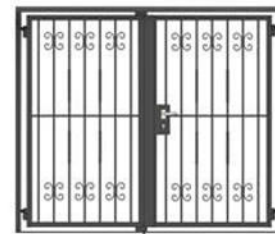

Gittertür verzinkt 2-flügelig
"Barock"