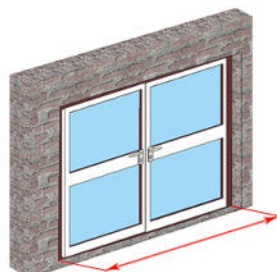

 110° Öffnungswinkel
verstellbar

180° Öffnungswinkel

Laibungsmaße

Laibungshöhe

 mm

Zulässiger Bereich: 1000 - 2800

Laibungsbreite

 mm