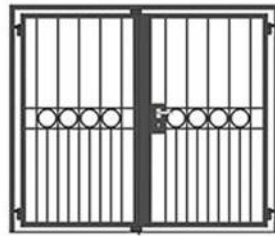

E-Mail: info@metallbau-onlineshop.de

Web: www.metallbau-onlineshop.de

GITTERTÜREN ZWEIFLÜGELIG

MODELLE

Gittertür verzinkt 2-flügelig
"Querstab"

Gittertür verzinkt 2-flügelig
"Blume"

Gittertür verzinkt 2-flügelig
"Vertikalstab"

Gittertür verzinkt 2-flügelig
"Rauten Classic"

Gittertür verzinkt 2-flügelig
"Diagonalstab"

Gittertür verzinkt 2-flügelig
"Ringreihe"

Gittertür verzinkt 2-flügelig
"Karoreihe"

Gittertür verzinkt 2-flügelig
"C-Kringel"