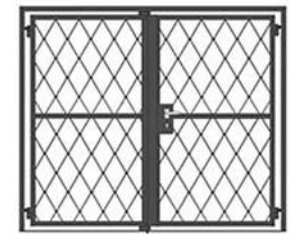

Gittertür verzinkt 2-flügelig
"Rauten Classic"

Gittertür verzinkt 2-flügelig
"Diagonalstab"

Gittertür verzinkt 2-flügelig
"Ringreihe"

Gittertür verzinkt 2-flügelig
"Karoreihe"

Gittertür verzinkt 2-flügelig
"C-Kringel"

Gittertür verzinkt 2-flügelig "Leiter"

Gittertür verzinkt 2-flügelig
"Rundstab"

Gittertür verzinkt 2-flügelig
"Barock"

Gittertür verzinkt 2-flügelig
"Rauten"

Gittertür verzinkt 2-flügelig "Sonne"

Gittertür verzinkt 2-flügelig "Berlin"

Gittertür verzinkt 2-flügelig
"X-Reihe"

GITTERTÜREN ZWEIFLÜGELIG

KONFIGURATOR

Wählen Sie Befestigungsart, Oberfläche, Bänderausführung und Laibungsmaße der Gittertür nach Ihren Bedürfnissen aus. Die Gittertür ist zweiflügelig. Weitere Auswahlmöglichkeiten finden Sie online.