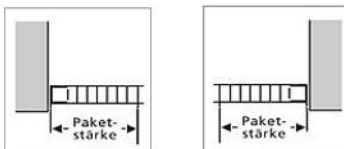

Paketseite

Links innen   Rechts innen

Maße

Lichte Breite (mm) mm
Zulässiger Bereich: 850 - 4750

Lichte Höhe (mm) mm
Zulässiger Bereich: 1600 - 3000

HABEN SIE FRAGEN?

Unser Kundenservice für Sie:

Tel: +49 (0)7131 2701792
Fax: +49 (0)7131 2701794

E-Mail: info@metallbau-onlineshop.de
Web: www.metallbau-onlineshop.de