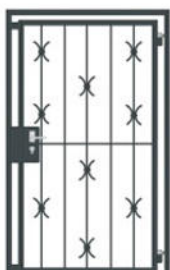

Gittertür verzinkt "V-Kugeln"

Gittertür verzinkt "C-Kringel"

Gittertür verzinkt "Leiter"

Gittertür verzinkt "Rundstab"

Gittertür verzinkt "Barock"

Gittertür verzinkt "C-Bogen"

Gittertür verzinkt "Rauten"

Gittertür verzinkt "Rauten Classic"

GITTERTÜREN EINFLÜGELIG

KONFIGURATOR

Wählen Sie Befestigungsart, Oberfläche, Bänderausführung und Laibungsmaße der Gittertür nach Ihren Bedürfnissen aus. Die Gittertür ist einflügelig. Weitere Auswahlmöglichkeiten finden Sie online.