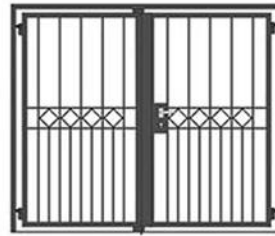

E-Mail: info@metallbau-onlineshop.de

Web: www.metallbau-onlineshop.de

GITTERTÜREN ZWEIFLÜGELIG

MODELLE

Gittertür verzinkt 2-flügelig
"Querstab"

Gittertür verzinkt 2-flügelig
"Blume"

Gittertür verzinkt 2-flügelig
"Vertikalstab"

Gittertür verzinkt 2-flügelig
"Rauten Classic"

Gittertür verzinkt 2-flügelig
"Diagonalstab"

Gittertür verzinkt 2-flügelig
"Ringreihe"

Gittertür verzinkt 2-flügelig
"Karoreihe"

Gittertür verzinkt 2-flügelig
"C-Kringel"