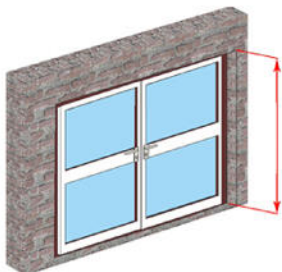

Gittertür verzinkt 2-flügelig
"X-Reihe"

GITTERTÜREN ZWEIFLÜGELIG

KONFIGURATOR

Wählen Sie Befestigungsart, Oberfläche, Bänderausführung und Laibungsmaße der Gittertür nach Ihren Bedürfnissen aus. Die Gittertür ist zweiflügelig. Weitere Auswahlmöglichkeiten finden Sie online.

Befestigungsart

Auf der Außenwand

In der Laibung

Im Durchgang

Oberfläche

Feuerverzinkt

 RAL-Farbe glänzend (nach RAL-Nr.)
jede Farbe wählbar

Bänderausführung

 110° Öffnungswinkel
verstellbar

180° Öffnungswinkel

Laibungsmaße

Laibungshöhe

 mm

Zulässiger Bereich: 1000 - 2800

Laibungsbreite

 mm