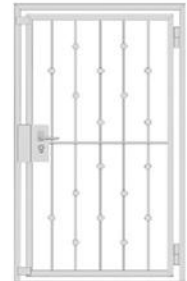

Gittertür Edelstahl V2A "Kugeln versetzt"