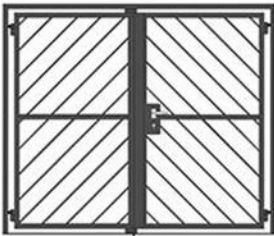

E-Mail: info@metallbau-onlineshop.de

Web: www.metallbau-onlineshop.de

GITTERTÜREN ZWEIFLÜGELIG

MODELLE

Gittertür verzinkt 2-flügelig
"Querstab"

Gittertür verzinkt 2-flügelig
"Blume"

Gittertür verzinkt 2-flügelig
"Vertikalstab"

Gittertür verzinkt 2-flügelig
"Rauten Classic"

Gittertür verzinkt 2-flügelig
"Diagonalstab"

Gittertür verzinkt 2-flügelig
"Ringreihe"

Gittertür verzinkt 2-flügelig
"Karoreihe"

Gittertür verzinkt 2-flügelig
"C-Kringel"