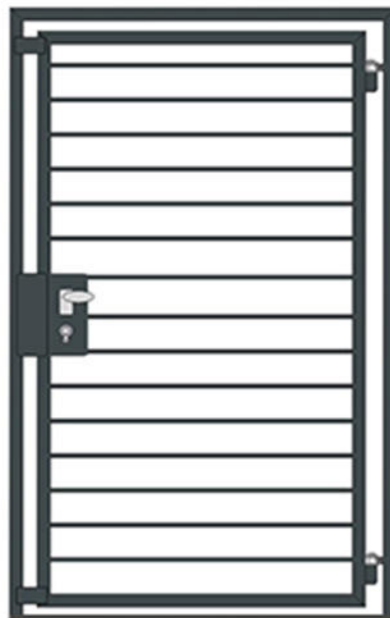

DETAILS

Ausführung der Türbänder / Scharniere im Detail

Bitte wählen Sie hier die gewünschte Bänderausführung der Gittertür aus.

Sie haben die Auswahlmöglichkeit zwischen Türbändern mit einem Öffnungswinkel der Türflügel von 110° und 180°.