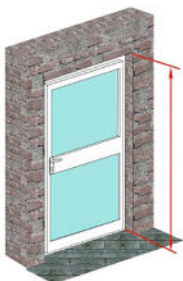

GITTERTÜREN EINFLÜGELIG

KONFIGURATOR

Wählen Sie Befestigungsart, Oberfläche, Bänderausführung und Laibungsmaße der Gittertür nach Ihren Bedürfnissen aus. Die Gittertür ist einflügelig. Weitere Auswahlmöglichkeiten finden Sie online.

Befestigungsart

Auf der Außenwand

In der Laibung

Im Durchgang

Oberfläche

Feuerverzinkt

RAL-Farbe glänzend (nach RAL-Nr.)
jede Farbe wählbar

Bänderausführung

110° Öffnungswinkel
verstellbar

180° Öffnungswinkel

Laibungsmaße

Laibungshöhe

mm

Zulässiger Bereich: 1000 - 2700

Laibungsbreite

mm