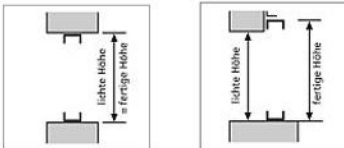

SCHERENGITTER

KONFIGURATOR

Wählen Sie Befestigungsvariante, Oberfläche, Gitterausführung, Untere Schiene, Paketseite und Maße des Scherengitters nach Ihren Bedürfnissen aus. Weitere Auswahlmöglichkeiten finden Sie online.

Befestigungsvariante

Montage in die Laibung   Montage vor der Laibung