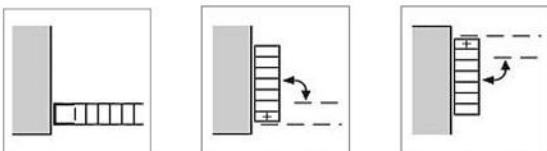

MODELLE

Scherengitter verzinkt 1-flügelig

Scherengitter verzinkt 2-flügelig

SCHERENGITTER

KONFIGURATOR

Wählen Sie Befestigungsvariante, Oberfläche, Gitterausführung, Untere Schiene, Paketseite und Maße des Scherengitters nach Ihren Bedürfnissen aus. Weitere Auswahlmöglichkeiten finden Sie online.

Befestigungsvariante

Montage in die Laibung Montage vor der Laibung

Oberfläche

Feuerverzinkt

RAL-Farbe glänzend (nach RAL-Nr.)
jede Farbe wählbar

Gitterausführung

Feststehend innen Schwenkbar 90° nach innen Schwenkbar 90° nach außen