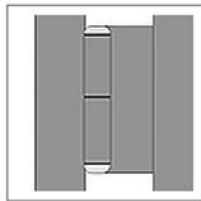

Gittertür verzinkt 2-flügelig
"X-Reihe"

GITTERTÜREN ZWEIFLÜGELIG

KONFIGURATOR

Wählen Sie Befestigungsart, Oberfläche, Bänderausführung und Laibungsmaße der Gittertür nach Ihren Bedürfnissen aus. Die Gittertür ist zweiflügelig. Weitere Auswahlmöglichkeiten finden Sie online.

 110° Öffnungswinkel
verstellbar

180° Öffnungswinkel

Laibungsmaße

Laibungshöhe

 mm

Zulässiger Bereich: 1000 - 2800

Laibungsbreite

 mm