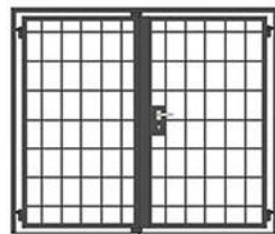

Gittertür verzinkt 2-flügelig
"Rundstab"