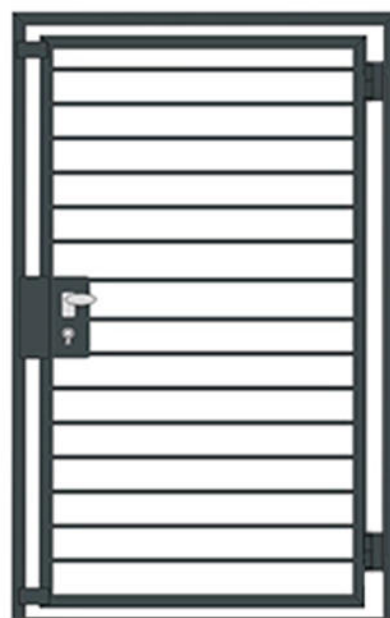

180° Bänder

HABEN SIE FRAGEN?

Unser Kundenservice für Sie:

Tel: +49 (0)7131 2701792
Fax: +49 (0)7131 2701794

E-Mail: info@metallbau-onlineshop.de
Web: www.metallbau-onlineshop.de