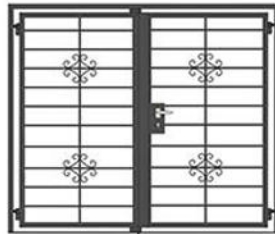

E-Mail: info@metallbau-onlineshop.de

Web: www.metallbau-onlineshop.de

GITTERTÜREN ZWEIFLÜGELIG

MODELLE

Gittertür verzinkt 2-flügelig
"Querstab"

Gittertür verzinkt 2-flügelig
"Blume"

Gittertür verzinkt 2-flügelig
"Vertikalstab"