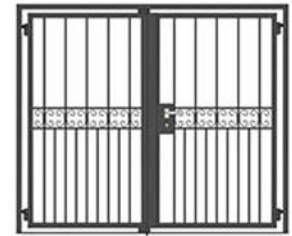

Gittertür verzinkt 2-flügelig
"Rauten Classic"

Gittertür verzinkt 2-flügelig
"Diagonalstab"

Gittertür verzinkt 2-flügelig
"Ringreihe"

Gittertür verzinkt 2-flügelig
"Karoreihe"

Gittertür verzinkt 2-flügelig
"C-Kringel"

Gittertür verzinkt 2-flügelig "Leiter"

Gittertür verzinkt 2-flügelig
"Rundstab"

Gittertür verzinkt 2-flügelig
"Barock"

Gittertür verzinkt 2-flügelig
"Rauten"

Gittertür verzinkt 2-flügelig "Sonne"

Gittertür verzinkt 2-flügelig "Berlin"