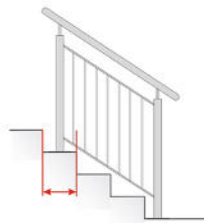

Befestigungsvariante

Zum Aufschrauben

Zum Einbetonieren

Endkappen

Flach

Gewölbt

Halbkugel

Handlauflänge

Höhe der Treppenstufen

 mm

Zulässiger Bereich: 50 - 300

Breite der Treppenstufen

 mm

Zulässiger Bereich: 100 - 1200

Breite der Treppenstufen

 mm