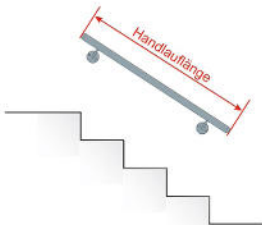

Handlauf Edelstahl "Vierkant"

Handlauf Edelstahl "Oval"

Handlauf Holz Buche 1000 mm mit
beidseitiger Bohrung Ø7 mm

HANDLÄUFE

KONFIGURATOR

Wählen Sie Befestigungsvariante, Endkappen, Abdeckrosetten und Länge des Handlaufes nach Ihren Bedürfnissen aus. Weitere Auswahlmöglichkeiten finden Sie online.

Befestigungsvariante

Rechte Wandseite

Linke Wandseite

Endkappen

Flach

Gewölbt

Halbkugel

Abdeckrosetten

Ohne Abdeckrosetten

Mit Abdeckrosetten

Handlauflänge

Handlauflänge

mm

Zulässiger Bereich: 500 - 6000

HABEN SIE FRAGEN?

Unser Kundenservice für Sie: