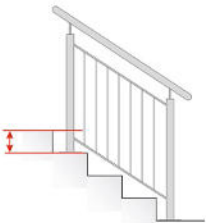

Befestigungsvariante

Zum Aufschrauben

Zum Einbetonieren

Endkappen

Flach

Gewölbt

Halbkugel

Handlauflänge

Höhe der Treppenstufen

 mm

Zulässiger Bereich: 50 - 300

Breite der Treppenstufen

 mm

Zulässiger Bereich: 100 - 1200

Breite der Treppenstufen

 mm