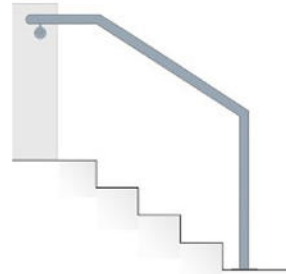

HANDLÄUFE

MODELLE

Handlauf Edelstahl gerade

 Handlauf Edelstahl oben
abgewinkelt

 Handlauf Edelstahl unten
abgewinkelt

 Handlauf Edelstahl beidseitig
abgewinkelt

 Treppenhandlauf Edelstahl
freistehend mit Stift

 Handlauf Edelstahl "Rosette 2"
300-4000 mm

HANDLÄUFE

MODELLE

Treppenhandlauf Edelstahl
abgewinkelt Wand-Treppe

Treppenhandlauf Edelstahl mit Stift
seitliche Wand-Treppe

Treppenhandlauf Edelstahl
abgewinkelt seitliche Wand-Treppe

Treppenhandlauf Edelstahl mit Stift
gerade seitliche Wand-Treppe

Holzhandlauf Ahorn mit Edelstahl
Halter

Holzhandlauf Buche mit Edelstahl
Halter

Holzhandlauf Eiche mit Edelstahl
Halter

Holzhandlauf Mahagoni mit
Edelstahl Halter