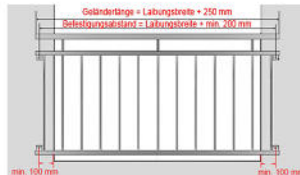

Befestigungsvariante

Vor der Laibung mit Haltern

Vor der Laibung mit Winkeln

In der Laibung

Befestigungsabstand / Laibungsbreite

Zulässiger Bereich: 600 mm - 2300 mm

Zulässiger Bereich: 600 mm - 2300 mm

Zulässiger Bereich: 600 mm - 2300 mm