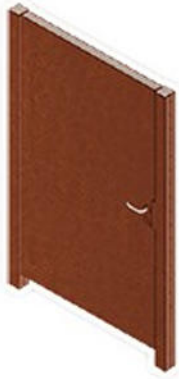

GARTENTÜR CORTENSTAHL

MODELLE

Gartentür Cortenstahl