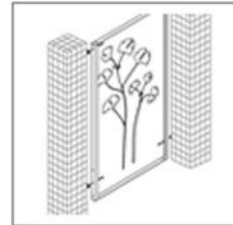

Sichtschutzwand Cortenstahl
"Lamellen"

SICHTSCHUTZWAND CORTENSTAHL

KONFIGURATOR

Wählen Sie Befestigung, ggf. Säulen und Größe nach Ihren Bedürfnissen aus. Weitere Auswahlmöglichkeiten finden Sie online.

Befestigung

Zwischen 2 Säulen

Zum Einbetonieren

Zum Aufschrauben

Säulenauswahl

Steinsäule

Gabionen

Holzbalken

Größenauswahl

Modell „Ohne Füllung“ (HöhexBreiteXTiefe): 1800x500x40 mm, 1800x1000x40 mm, 1800x1500x40 mm, 1800x2000x40 mm, 1800x500x100 mm, 1800x1000x100 mm, 1800x1500x100 mm, 1800x2000x100 mm, 1800x2500x100 mm, 1800x3000x100 mm, 1800x1000x150 mm, 1800x1500x150 mm, 1800x2000x150 mm, 1800x2500x150 mm, 1800x3000x150 mm