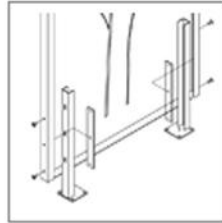

100 mm Rahmenbreite

Rückwand

Ohne Rückwand

Mit Rückwand

SICHTSCHUTZWAND CORTENSTAHL

MODELLE

Sichtschutzwand Cortenstahl
"Ohne Füllung"

Sichtschutzwand Cortenstahl
"Bambus"

Sichtschutzwand Cortenstahl
"Lamellen"

SICHTSCHUTZWAND CORTENSTAHL

KONFIGURATOR

Wählen Sie Befestigung, ggf. Säulen und Größe nach Ihren Bedürfnissen aus. Weitere Auswahlmöglichkeiten finden Sie online.

Befestigung

Zwischen 2 Säulen

Zum Einbetonieren

Zum Aufschrauben

Säulenauswahl

Steinsäule

Gabionen

Holzbalken

Größenauswahl