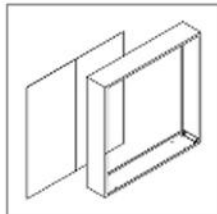

KAMINHOLZUNTERSTAND CORTENSTAHL

KONFIGURATOR

Wählen Sie Tiefe, Rahmenbreite/Abkantung und Rückwand nach Ihren Bedürfnissen aus.

Tiefe

380 mm Tiefe

750 mm Tiefe

Rahmenbreite/Abkantung

40 mm Rahmenbreite

100 mm Rahmenbreite

Rückwand

Ohne Rückwand

Mit Rückwand

SICHTSCHUTZWAND CORTENSTAHL

MODELLE

Sichtschutzwand Cortenstahl
"Ohne Füllung"

Sichtschutzwand Cortenstahl
"Bambus"