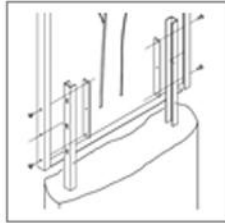

100 mm Rahmenbreite

Rückwand

Ohne Rückwand

Mit Rückwand

SICHTSCHUTZWAND CORTENSTAHL

MODELLE

Sichtschutzwand Cortenstahl
"Ohne Füllung"

Sichtschutzwand Cortenstahl
"Bambus"

Sichtschutzwand Cortenstahl
"Lamellen"

SICHTSCHUTZWAND CORTENSTAHL

KONFIGURATOR

Wählen Sie Befestigung, ggf. Säulen und Größe nach Ihren Bedürfnissen aus. Weitere Auswahlmöglichkeiten finden Sie online.

Befestigung

Zwischen 2 Säulen

Zum Einbetonieren

Zum Aufschrauben

Säulenauswahl

Steinsäule

Gabionen

Holzbalken

Größenauswahl