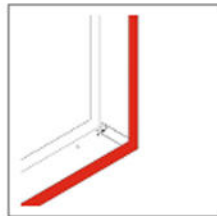

KAMINHOLZUNTERSTAND CORTENSTAHL

KONFIGURATOR

Wählen Sie Tiefe, Rahmenbreite/Abkantung und Rückwand nach Ihren Bedürfnissen aus.

Tiefe

380 mm Tiefe

750 mm Tiefe

Rahmenbreite/Abkantung

40 mm Rahmenbreite

100 mm Rahmenbreite

Rückwand

Ohne Rückwand

Mit Rückwand

SICHTSCHUTZWAND CORTENSTAHL

MODELLE

Sichtschutzwand Cortenstahl
"Ohne Füllung"

Sichtschutzwand Cortenstahl
"Bambus"