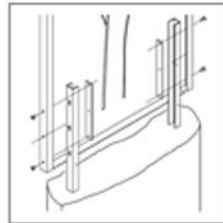

Sichtschutz Cortenstahl Stele "ohne Motiv" 450x1800mm

Sichtschutz Cortenstahl Stele "Ohne Motiv" 1250x2500mm

SICHTSCHUTZ CORTENSTAHL

KONFIGURATOR

Wählen Sie Befestigung, Wandbefestigung, Säulen und Rückwand nach Ihren Bedürfnissen aus. Weitere Auswahlmöglichkeiten finden Sie online.

Befestigung

Auf der Wand

Zwischen 2 Säulen

Zum Einbetonieren

Zum Aufschrauben

Wandbefestigung

Als Wandmotiv

An Wand mit Lasche