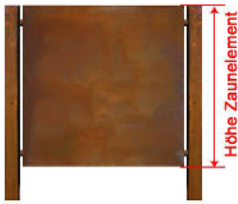

ZÄUNE CORTENSTAHL

KONFIGURATOR

Wählen Sie die Maße des Gartenzauns bzw. Sichtschutzzauns nach Ihren Bedürfnissen aus. Wählen Sie die gewünschten Pfosten dazu.

Maße des Zaunelements (Gartenzaun)

Höhe des Zaunelements

mm

Zulässiger Bereich: 900 - 1000