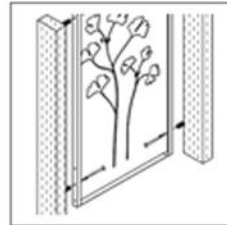

Sichtschutzwand Cortenstahl
"Lamellen"

SICHTSCHUTZWAND CORTENSTAHL

KONFIGURATOR

Wählen Sie Befestigung, ggf. Säulen und Größe nach Ihren Bedürfnissen aus. Weitere Auswahlmöglichkeiten finden Sie online.

Befestigung

Zwischen 2 Säulen

Zum Einbetonieren

Zum Aufschrauben

Säulenauswahl

Steinsäule

Gabionen

Holzbalken

Größenauswahl

Modell „Ohne Füllung“ (HöhexBreiteXTiefe): 1800x500x40 mm, 1800x1000x40 mm, 1800x1500x40 mm, 1800x2000x40 mm, 1800x500x100 mm, 1800x1000x100 mm, 1800x1500x100 mm, 1800x2000x100 mm, 1800x2500x100 mm, 1800x3000x100 mm, 1800x1000x150 mm, 1800x1500x150 mm, 1800x2000x150 mm, 1800x2500x150 mm, 1800x3000x150 mm