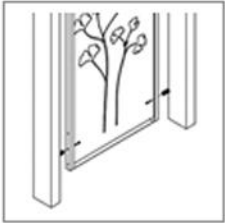

100 mm Rahmenbreite

Rückwand

Ohne Rückwand

Mit Rückwand

SICHTSCHUTZWAND CORTENSTAHL

MODELLE

Sichtschutzwand Cortenstahl
"Ohne Füllung"

Sichtschutzwand Cortenstahl
"Bambus"

Sichtschutzwand Cortenstahl
"Lamellen"

SICHTSCHUTZWAND CORTENSTAHL

KONFIGURATOR

Wählen Sie Befestigung, ggf. Säulen und Größe nach Ihren Bedürfnissen aus. Weitere Auswahlmöglichkeiten finden Sie online.

Befestigung

Zwischen 2 Säulen

Zum Einbetonieren

Zum Aufschrauben

Säulenauswahl

Steinsäule

Gabionen

Holzbalken

Größenauswahl